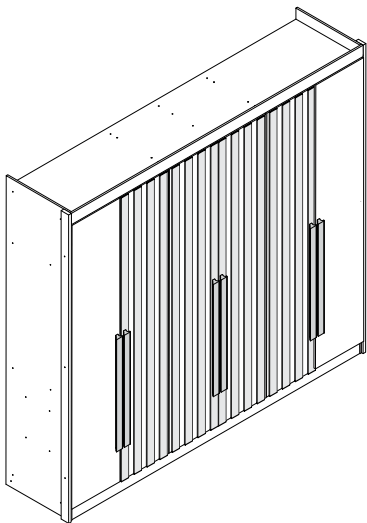

Seguir a montagem do roupeiro Bergamo até a montagem das portas.

Roupeiro Grécia 6P_2PR - 4PL

Roupeiro Grécia 6P_6PR

Roupeiro Grécia 6P_4PR - 2PL

PR - Porta Ripada
PL - Porta Lisa (sem ripado)

Abaixo sinalizadas as ferramentas não fornecidas mas necessários para a montagem do produto.

Manual	Códigos			Cores			Descrição	Características		Qtd.
	Código	Referência		Cacau	CNMM	CNM/OFW		Mat. Prima	Dimensões (mm)	
25	11811	316080		122	115	79	Porta Roupeiro Bergamo	MDF	2300 x 449 x 15	04
26	14024	316092		122	115	115	Porta Ripada Roupeiro Grécia	MDF	2300 x 449 x 15	02