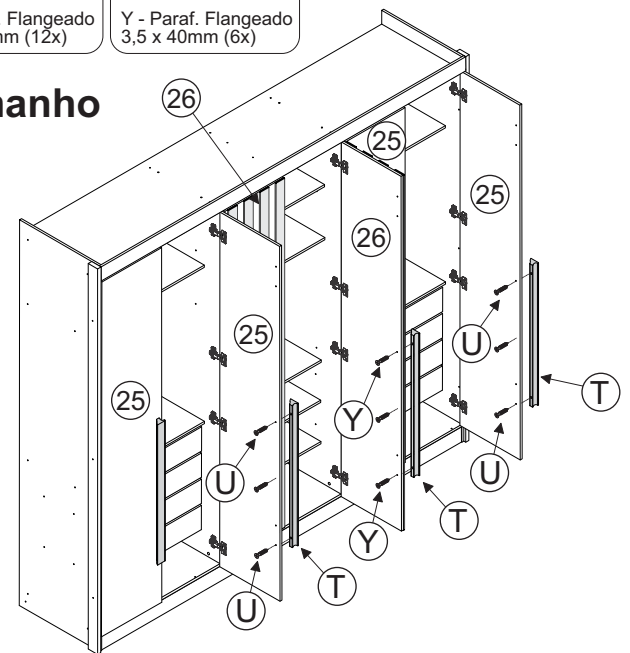

Manual	Códigos			Cores			Descrição	Características		Qtd.
	Código	Referência		Cacau	CNMM	CNM/OFW		Mat. Prima	Dimensões (mm)	
26	14024	316092		122	115	115	Porta Ripada Roupeiro Grécia	MDF	2300 x 449 x 15	06

U Paraf. Flangeado
3,5 x 30mm

134083 **00**

Y Paraf. Flangeado
3,5 x 40mm

134628 **18**

22

24

25

Observa o Tamanho do Parafuso.