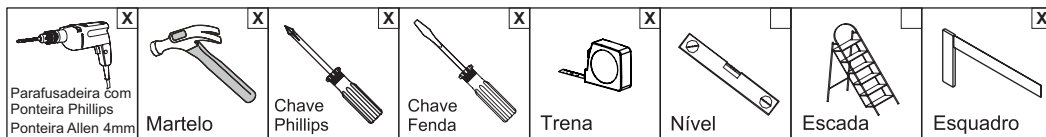

Seguir a montagem do roupeiro Bergamo até a montagem das portas.

Roupeiro Grécia 6P_2PR - 4PL

Roupeiro Grécia 6P_6PR

Roupeiro Grécia 6P_4PR - 2PL

PR - Porta Ripada
PL - Porta Lisa (sem ripado)

Abaixo sinalizadas as ferramentas não fornecidas mas necessários para a montagem do produto.