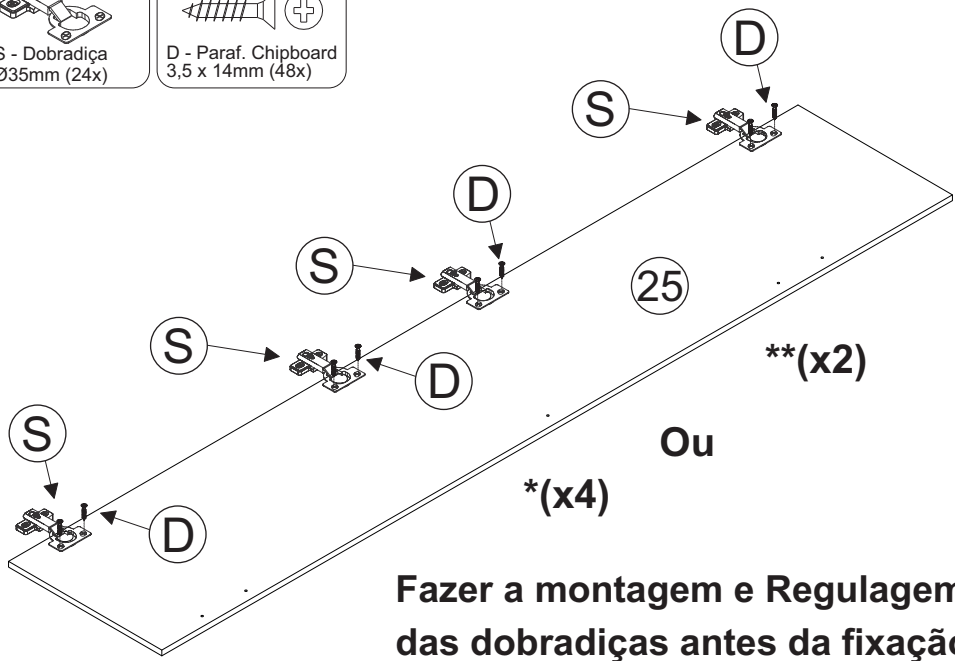

22

24

25

Observa o Tamanho do Parafuso.

25